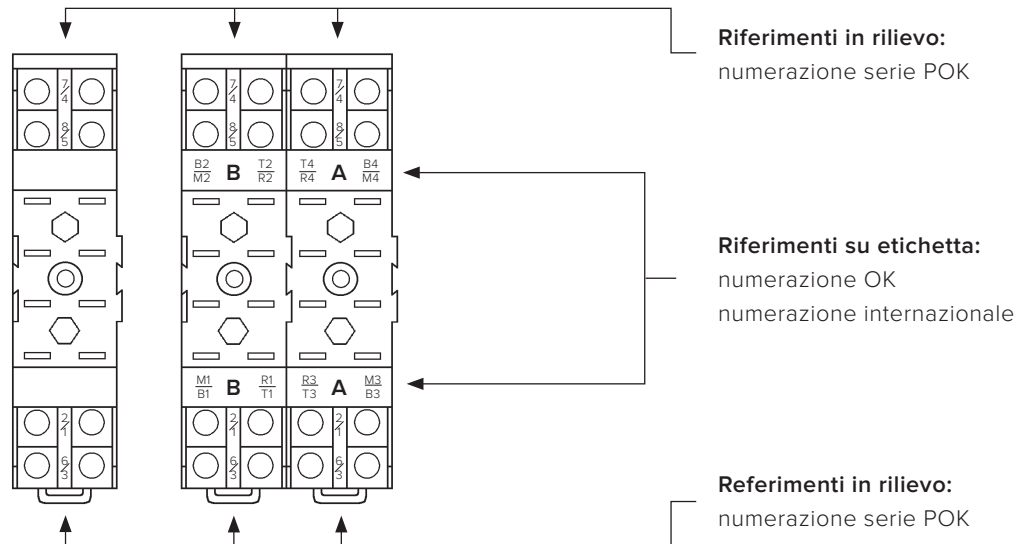

AMRA — CORRISPONDENZA NUMERAZIONE TRA RELE' E ZOCCOLO

LINE

I relè linea **AMRA** serie “**ENERGIA**” e “**FERROVIA, Materiale Rotabile**” hanno 2 tipi di numerazione

NUMERAZIONE	MODELLI	ESEMPIO
Numerazione OK	OK, OKS, OKFC, OKSFC, OKSCD, OKSGcCd, OKUIC, OKBA, TOK, OKTf, OKPh, MOK, UTM	
Numerazione POK	POK/POKS, BIPOK/BIPOKS, TRIPOK/TRIPOKS, TM, OKT, OKR, RCG, RDG, RGG	

I modelli **QUADRIPOKS, ESAPOKS** sono dotati di numerazione internazionale.

Gli zoccoli con più di 8 terminali riportano entrambe le numerazioni (ad eccezione della serie ADF).

Esempio di “numerazione OK”