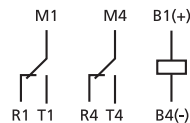

AMRA — CORRISPONDENZA NUMERAZIONE TRA RELE' E ZOCCOLO

LINE

I relè linea **AMRA** serie “**ENERGIA**” e “**FERROVIA, Materiale Rotabile**” hanno 2 tipi di numerazione

NUMERAZIONE	MODELLI	ESEMPIO
Numerazione OK	OK, OKS, OKFC, OKSFC, OKSCD, OKSGcCd, OKUIC, OKBA, TOK, OKTf, OKPh, MOK, UTM	
Numerazione POK	POK/POKS, BIPOK/BIPOKS, TRIPOK/TRIPOKS, TM, OKT, OKR, RCG, RDG, RGG	

I modelli **QUADRIPOKS, ESAPOKS** sono dotati di numerazione internazionale.

Gli zoccoli con più di 8 terminali riportano entrambe le numerazioni (ad eccezione della serie ADF).

Esempio di “numerazione OK”