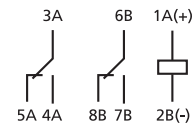

AMRA — CORRISPONDENZA NUMERAZIONE TRA RELE' E ZOCCOLO

LINE

I relè linea **AMRA** serie “**ENERGIA**” e “**FERROVIA, Materiale Rotabile**” hanno 2 tipi di numerazione

NUMERAZIONE	MODELLI	ESEMPIO
Numerazione OK	OK, OKS, OKFC, OKSFC, OKSCD, OKSGcCd, OKUIC, OKBA, TOK, OKTf, OKPh, MOK, UTM	
Numerazione POK	POK/POKS, BIPOK/BIPOKS, TRIPOK/TRIPOKS, TM, OKT, OKR, RCG, RDG, RGG	

I modelli **QUADRIPOKS, ESAPOKS** sono dotati di numerazione internazionale.

Gli zoccoli con più di 8 terminali riportano entrambe le numerazioni (ad eccezione della serie ADF).

Esempio di “numerazione OK”

Example of “numerazione POK”

Riferimenti numerazione; vedi etichetta

Riferimenti numerazione; vedi rilievo + lettera B/A