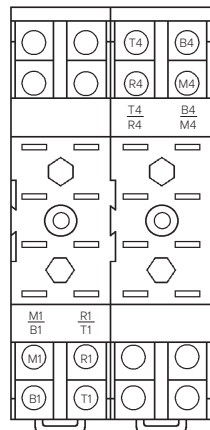

AMRA — CORRISPONDENZA NUMERAZIONE TRA RELE' E ZOCCOLO

LINE

I relè linea **AMRA** serie “**ENERGIA**” e “**FERROVIA, Materiale Rotabile**” hanno 2 tipi di numerazione

NUMERAZIONE	MODELLI	ESEMPIO
Numerazione OK	OK, OKS, OKFC, OKSFC, OKSCD, OKSGcCd, OKUIC, OKBA, TOK, OKTf, OKPh, MOK, UTM	
Numerazione POK	POK/POKS, BIPOK/BIPOKS, TRIPOK/TRIPOKS, TM, OKT, OKR, RCG, RDG, RGG	

I modelli **QUADRIPOKS, ESAPOKS** sono dotati di numerazione internazionale.

Gli zoccoli con più di 8 terminali riportano entrambe le numerazioni (ad eccezione della serie ADF).

Esempio di “numerazione OK”

Example of “numerazione POK”

Riferimenti numerazione; vedi etichetta

Riferimenti numerazione; vedi rilievo + lettera B/A